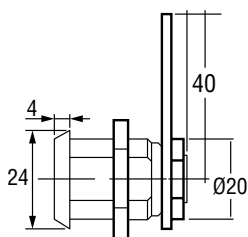

SERRURE POUR VITRINES

La clé se retire en position ouverte et fermée.

- Matériau: laiton
- Y compris un pêne droit

Au max. 10 mm

Code article	Description	uv
639.005.14	Chromé brillant, clé unique	1 pièce
639.005V.14	Chromé brillant, clé diversifiée	1 pièce

SERRURE POUR PORTES EN VERRE

Serrure de coin pour un portillon en verre simple à guillotine.

- Non compris butée (à commander séparément)

4 - 8 mm

Code article	Description	uv
639.LB06.15	Chromé mat, montage en haut à gauche ou en bas à droite	1 pièce
639.RB06.15	Chromé mat, montage en haut à droite ou en bas à gauche	1 pièce
639.902.101	Butée, nickelé mat	1 pièce

SERRURE POUR PORTES EN VERRE

Serrure pour un portillon en verre double à guillotine et butée.

- Plaque de butée apart te bestellen

4 - 8 mm

Code article	Description	uv
639.LB07.15	Chromé mat, montage en haut à gauche ou en bas à droite	1 pièce
639.RB07.15	Chromé mat, montage en haut à droite ou en bas à gauche	1 pièce
639.902.101	Butée, nickelé mat	1 pièce