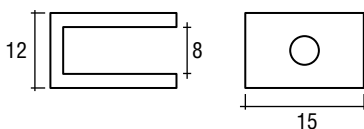

VASTE GLASPLAATHOUDER

Wordt geleverd inclusief houtschroeven.
- Materiaal: messing

8 mm

Art. code	Omschrijving	vke
410.029.14	Glanzend verchromd	1 stuk
410.029.16	Verguld	1 stuk

VASTE GLASPLAATHOUDER

Wordt geleverd inclusief houtschroeven.
- Materiaal: messing

8 mm

Art. code	Omschrijving	vke
410.030.14	Glanzend verchromd	1 stuk
410.030.16	Verguld	1 stuk

GLASPLAATDRAGER GLAS/HOUT

Glasplaatdrager voor montage in hout met insteekpen en kunststof schroef.
- Boorgat: Ø 5 mm
- Boordiepte: 9 mm