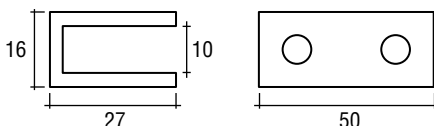

VASTE GLASPLAATHOUDER

Wordt geleverd inclusief houtschroeven.
- Materiaal: messing

8 mm

Art. code	Omschrijving	vke
410.029.14	Glanzend verchromd	1 stuk
410.029.16	Verguld	1 stuk

VASTE GLASPLAATHOUDER

Wordt geleverd inclusief houtschroeven.
- Materiaal: messing

8 mm

Art. code	Omschrijving	vke
410.030.14	Glanzend verchromd	1 stuk
410.030.16	Verguld	1 stuk

GLASPLAATDRAGER GLAS/HOUT

Glasplaatdrager voor montage in hout met insteekpen en kunststof schroef.
- Boorgat: Ø 5 mm
- Boordiepte: 9 mm

6 - 8 mm

Art. code	Omschrijving	vke
410.031.101	Vernikkeld	1 stuk
410.031.124	Vermessingd	1 stuk

GLASPLAATDRAGER GLAS/HOUT

Glasplaatdrager voor montage in hout met insteekpen en zuigertje.
- Boorgat: Ø 5 mm
- Boordiepte: 10 mm