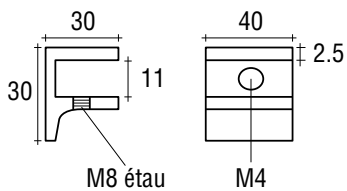

TAQUET DE LAITON MASSIF WIEGAND

Pourvu d'un étai de laiton avec tête PVC.
- Non compris vis de fixation.

8 - 10 mm

Code article	Description	uv
411.1015.12	Mat velours	1 pièce
411.1015.14	Chromé brillant	1 pièce
411.1015.16	Doré brillant	1 pièce
411.1015.111	Blanc laqué au four RAL 9016	1 pièce
411.1015.13	Teint inox	1 pièce

TAQUET DE LAITON MASSIF WIEGAND

Pourvu d'un étai de laiton avec tête PVC.
- Non compris vis de fixation.

8 - 10 mm

Code article	Description	uv
411.1016.12	Mat velours	1 pièce
411.1016.14	Chromé brillant	1 pièce
411.1016.16	Doré brillant	1 pièce
411.1016.111	Blanc laqué au four RAL 9016	1 pièce
411.1016.13	Teint inox	1 pièce