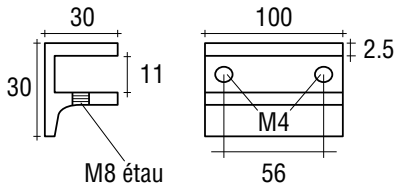

TAQUET DE LAITON MASSIF WIEGAND

Pourvu d'un étai de laiton avec tête PVC.
- Non compris vis de fixation.

8 - 10 mm

Code article	Description	uv
411.1015.12	Mat velours	1 pièce
411.1015.14	Chromé brillant	1 pièce
411.1015.16	Doré brillant	1 pièce
411.1015.111	Blanc laqué au four RAL 9016	1 pièce
411.1015.13	Teint inox	1 pièce

TAQUET DE LAITON MASSIF WIEGAND

Pourvu d'un étai de laiton avec tête PVC.
- Non compris vis de fixation.

8 - 10 mm

Code article	Description	uv
411.1016.12	Mat velours	1 pièce
411.1016.14	Chromé brillant	1 pièce
411.1016.16	Doré brillant	1 pièce
411.1016.111	Blanc laqué au four RAL 9016	1 pièce
411.1016.13	Teint inox	1 pièce