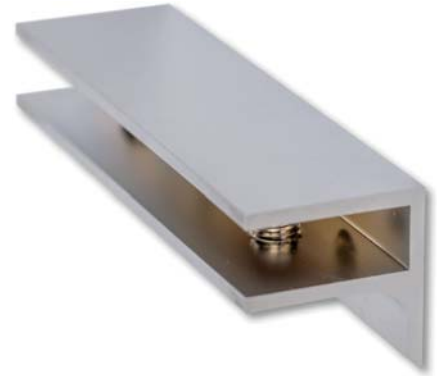

TAQUET DE LAITON MASSIF WIEGAND

Pourvu d'un étai de laiton avec tête PVC.
- Non compris vis de fixation.

8 - 10 mm

Code article	Description	uv
411.1015.12	Mat velours	1 pièce
411.1015.14	Chromé brillant	1 pièce
411.1015.16	Doré brillant	1 pièce
411.1015.111	Blanc laqué au four RAL 9016	1 pièce
411.1015.13	Teint inox	1 pièce

TAQUET DE LAITON MASSIF WIEGAND

Pourvu d'un étai de laiton avec tête PVC.
- Non compris vis de fixation.

8 - 10 mm

Code article	Description	uv
411.1016.12	Mat velours	1 pièce
411.1016.14	Chromé brillant	1 pièce
411.1016.16	Doré brillant	1 pièce
411.1016.111	Blanc laqué au four RAL 9016	1 pièce
411.1016.13	Teint inox	1 pièce