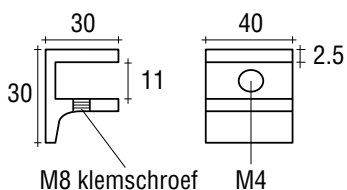

WIEGAND MASSIEF MESSING GLASPLAATDRAGER

Voorzien van messing klemschroef met zachte pvc top.
- Exclusief bevestigingsschroeven

8 - 10 mm

Art. code	Omschrijving	vke
411.1015.12	Mat velours	1 stuk
411.1015.14	Glanzend verchromd	1 stuk
411.1015.16	Glanzend verguld	1 stuk
411.1015.111	Wit gemoffeld RAL 9016	1 stuk
411.1015.13	RVS effect	1 stuk

WIEGAND MASSIEF MESSING GLASPLAATDRAGER

Voorzien van messing klemschroef met zachte pvc top.
- Exclusief bevestigingsschroeven

8 - 10 mm

Art. code	Omschrijving	vke
411.1016.12	Mat velours	1 stuk
411.1016.14	Glanzend verchromd	1 stuk
411.1016.16	Glanzend verguld	1 stuk
411.1016.111	Wit gemoffeld RAL 9016	1 stuk
411.1016.13	RVS effect	1 stuk