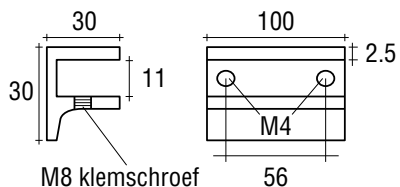

WIEGAND MASSIEF MESSING GLASPLAATDRAGER

Voorzien van messing klemschroef met zachte pvc top.
- Exclusief bevestigingsschroeven

8 - 10 mm

Art. code	Omschrijving	vke
411.1015.12	Mat velours	1 stuk
411.1015.14	Glanzend verchromd	1 stuk
411.1015.16	Glanzend verguld	1 stuk
411.1015.111	Wit gemoffeld RAL 9016	1 stuk
411.1015.13	RVS effect	1 stuk

WIEGAND MASSIEF MESSING GLASPLAATDRAGER

Voorzien van messing klemschroef met zachte pvc top.
- Exclusief bevestigingsschroeven

8 - 10 mm

Art. code	Omschrijving	vke
411.1016.12	Mat velours	1 stuk
411.1016.14	Glanzend verchromd	1 stuk
411.1016.16	Glanzend verguld	1 stuk
411.1016.111	Wit gemoffeld RAL 9016	1 stuk
411.1016.13	RVS effect	1 stuk