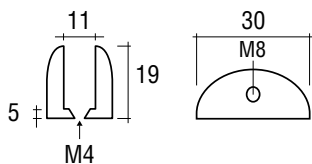

TAQUET DE LAITON MASSIF WIEGAND

Pourvu d'un étai de laiton avec tête PVC.
- Non compris vis de fixation.

8 - 10 mm

Code article	Description	uv
411.1009.12	Mat velours	1 pièce
411.1009.14	Chromé brillant	1 pièce
411.1009.16	Doré brillant	1 pièce
411.1009.111	Blanc laqué au four RAL 9016	1 pièce
411.1009.13	Teint inox	1 pièce

TAQUET DE LAITON MASSIF WIEGAND

Pourvu d'un étai de laiton avec tête PVC.
- Non compris vis de fixation.

12 - 15 mm

Code article pour épaisseur de verre différente		Description	uv
12 mm	15 mm		
411.1210.12	411.1510.12	Mat velours	1 pièce
411.1210.14	411.1510.14	Chromé brillant	1 pièce
411.1210.16	411.1510.16	Doré brillant	1 pièce
411.1210.111	411.1510.111	Blanc laqué au four RAL 9016	1 pièce
411.1210.13	411.1510.13	Teint inox	1 pièce