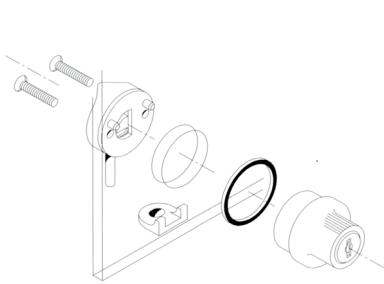

SLOT 910

Voor standaard deur.

- Slotontvanger art. 429.SERF1.05 vereist
- Dezelfde sleutelnummers

Art. code	Omschrijving	vke
429.SER012U.13	Nikkel effect	1 stuk
429.SERF1.05	Slotontvanger zwart / Materiaal: plastic	1 stuk

CILINDERSLOT 100

Voor standaard deur.

- Aanslag art. 429.SERF3.13 pag. 198 optioneel

Art. code voor sleutel		Omschrijving	vke
Dezelfde sleutelnrs.	Verschillende sleutelnrs.		
429.SER001U.102	429.SER001D.102	Mat verguld	1 stuk
429.SER001U.13	429.SER001D.13	Nikkel effect	1 stuk

SLOT 187

Voor standaard deur.

- Aanslag art. 429.SERF3.13 pag. 198 optioneel

Art. code voor sleutel		Omschrijving	vke
Dezelfde sleutelnrs.	Verschillende sleutelnrs.		
429.SER011U.16	429.SER011D.16	Verguld	1 stuk
429.SER011U.13	429.SER011D13	Nikkel effect	1 stuk