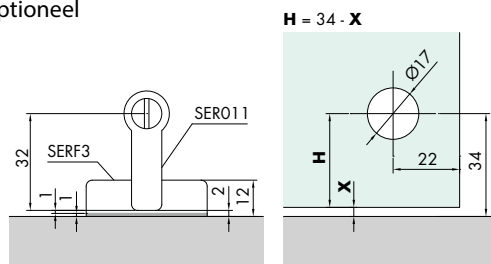

CILINDERSLOT 100

Voor standaard deur.

- Aanslag art. 429.SERF3.13 pag. 198 optioneel

Art. code voor sleutel		Omschrijving	vke
Dezelfde sleutelnrs.	Verschillende sleutelnrs.		
429.SER001U.102	429.SER001D.102	Mat verguld	1 stuk
429.SER001U.13	429.SER001D.13	Nikkel effect	1 stuk

SLOT 187

Voor standaard deur.

- Aanslag art. 429.SERF3.13 pag. 198 optioneel

Art. code voor sleutel		Omschrijving	vke
Dezelfde sleutelnrs.	Verschillende sleutelnrs.		
429.SER011U.16	429.SER011D.16	Verguld	1 stuk
429.SER011U.13	429.SER011D13	Nikkel effect	1 stuk