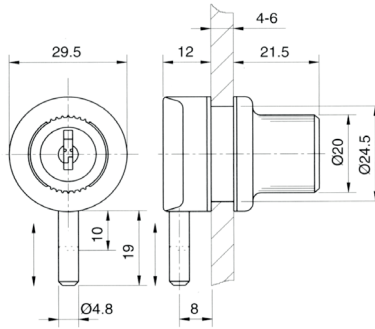

SLOT 910

Voor standaard deur.

- Slotontvanger art. 429.SERF1.05 vereist
- Dezelfde sleutelnummers

Art. code	Omschrijving	vke
429.SER012U.13	Nikkel effect	1 stuk
429.SERF1.05	Slotontvanger zwart / Materiaal: plastic	1 stuk

CILINDERSLOT 100

Voor standaard deur.

- Aanslag art. 429.SERF3.13 pag. 198 optioneel

Art. code voor sleutel		Omschrijving	vke
Dezelfde sleutelnrs.	Verschillende sleutelnrs.		
429.SER001U.102	429.SER001D.102	Mat verguld	1 stuk
429.SER001U.13	429.SER001D.13	Nikkel effect	1 stuk

SLOT 187

Voor standaard deur.

- Aanslag art. 429.SERF3.13 pag. 198 optioneel

Art. code voor sleutel		Omschrijving	vke
Dezelfde sleutelnrs.	Verschillende sleutelnrs.		
429.SER011U.16	429.SER011D.16	Verguld	1 stuk
429.SER011U.13	429.SER011D13	Nikkel effect	1 stuk