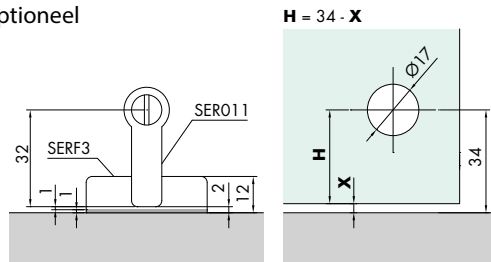

SLOT 910

Voor standaard deur.

- Slotontvanger art. 429.SERF1.05 vereist
- Dezelfde sleutelnummers

Art. code	Omschrijving	vke
429.SER012U.13	Nikkel effect	1 stuk
429.SERF1.05	Slotontvanger zwart / Materiaal: plastic	1 stuk

CILINDERSLOT 100

Voor standaard deur.

- Aanslag art. 429.SERF3.13 pag. 198 optioneel

Art. code voor sleutel		Omschrijving	vke
Dezelfde sleutelnrs.	Verschillende sleutelnrs.		
429.SER001U.102	429.SER001D.102	Mat verguld	1 stuk
429.SER001U.13	429.SER001D.13	Nikkel effect	1 stuk

SLOT 187

Voor standaard deur.

- Aanslag art. 429.SERF3.13 pag. 198 optioneel

Art. code voor sleutel		Omschrijving	vke
Dezelfde sleutelnrs.	Verschillende sleutelnrs.		
429.SER011U.16	429.SER011D.16	Verguld	1 stuk
429.SER011U.13	429.SER011D13	Nikkel effect	1 stuk