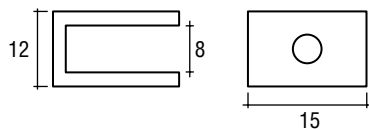

HANDGREEP

Glasgreepje.
- Materiaal: messing

6 mm

Art. code	Omschrijving	vke
666.001.14	Glanzend verchroomd	1 set à 5 stuks
666.001.124	Mat messing	1 set à 5 stuks

HANDGREEP

Handgreep voor glasdeurtjes.
- Materiaal: messing
- Te gebruiken met art. 640.018.16, 640.018.14, 640.019.16 en 640.019.14
(zie pag. 182)

4 - 6 mm

Art. code	Omschrijving	vke
666.002.14	Glanzend verchroomd	1 stuk
666.002.124	Mat messing	1 stuk

GLASDEURKNOP Ø 16 MM

Glasdeurknop.
- Materiaal: messing
- Boorgat in glas: 6 mm

Art. code	Omschrijving	vke
666.003.15	Mat verchroomd	1 stuk
666.003.124	Mat messing	1 stuk

GLASDEURKNOP Ø 26 MM

Glasdeurknop.
- Materiaal: messing
- Boorgat in glas: 9 mm

Art. code	Omschrijving	vke
666.004.14	Glanzend verchroomd	1 stuk