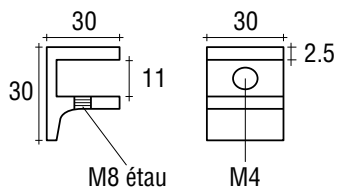

TAQUET DE LAITON MASSIF WIEGAND

Pourvu d'un étai de laiton avec tête PVC.
- Non compris vis de fixation.

8 - 10 mm

Code article	Description	UV
411.1013.12	Mat velours	1 pièce
411.1013.14	Chromé brillant	1 pièce
411.1013.16	Doré brillant	1 pièce
411.1013.111	Blanc laqué au four RAL 9016	1 pièce
411.1013.13	Teint inox	1 pièce

TAQUET DE LAITON MASSIF WIEGAND

Pourvu d'un étai de laiton avec tête PVC.
- Non compris vis de fixation.

8 - 10 mm

Code article	Description	UV
411.1014.12	Mat velours	1 pièce
411.1014.14	Chromé brillant	1 pièce
411.1014.16	Doré brillant	1 pièce
411.1014.111	Blanc laqué au four RAL 9016	1 pièce
411.1014.13	Teint inox	1 pièce