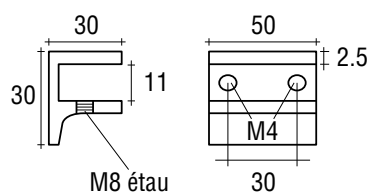

TAQUET DE LAITON MASSIF WIEGAND

Pourvu d'un étai de laiton avec tête PVC.
- Non compris vis de fixation.

8 - 10 mm

Code article	Description	UV
411.1013.12	Mat velours	1 pièce
411.1013.14	Chromé brillant	1 pièce
411.1013.16	Doré brillant	1 pièce
411.1013.111	Blanc laqué au four RAL 9016	1 pièce
411.1013.13	Teint inox	1 pièce

TAQUET DE LAITON MASSIF WIEGAND

Pourvu d'un étai de laiton avec tête PVC.
- Non compris vis de fixation.

8 - 10 mm

Code article	Description	UV
411.1014.12	Mat velours	1 pièce
411.1014.14	Chromé brillant	1 pièce
411.1014.16	Doré brillant	1 pièce
411.1014.111	Blanc laqué au four RAL 9016	1 pièce
411.1014.13	Teint inox	1 pièce