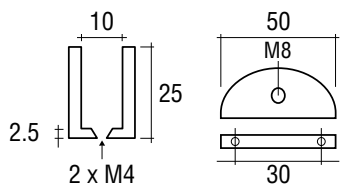

## WIEGAND MASSIEF MESSING GLASPLAATDRAGER

Voorzien van messing klemschroef met zachte pvc top.  
- Exclusief bevestigingsschroeven

6-8 mm / 8-10 mm

6-8 mm

8-10 mm

Art. code voor verschillende glasdiktes

| 6 - 8 mm     | 8 - 10 mm    | Omschrijving           | vke    |
|--------------|--------------|------------------------|--------|
| 411.0803.12  | 411.1003.12  | Mat velours            | 1 stuk |
| 411.0803.14  | 411.1003.14  | Glanzend verchroomd    | 1 stuk |
| 411.0803.16  | 411.1003.16  | Glanzend verguld       | 1 stuk |
| 411.0803.111 | 411.1003.111 | Wit gemoffeld RAL 9016 | 1 stuk |
| 411.0803.13  | 411.1003.13  | RVS effect             | 1 stuk |

## WIEGAND MASSIEF MESSING GLASPLAATDRAGER

Voorzien van messing klemschroef met zachte pvc top.  
- Exclusief bevestigingsschroeven

6-8 mm / 8-10 mm

6-8 mm

8-10 mm

Art. code voor verschillende glasdiktes

| 6 - 8 mm     | 8 - 10 mm    | Omschrijving           | vke    |
|--------------|--------------|------------------------|--------|
| 411.0804.12  | 411.1004.12  | Mat velours            | 1 stuk |
| 411.0804.14  | 411.1004.14  | Glanzend verchroomd    | 1 stuk |
| 411.0804.16  | 411.1004.16  | Glanzend verguld       | 1 stuk |
| 411.0804.111 | 411.1004.111 | Wit gemoffeld RAL 9016 | 1 stuk |
| 411.0804.13  | 411.1004.13  | RVS effect             | 1 stuk |