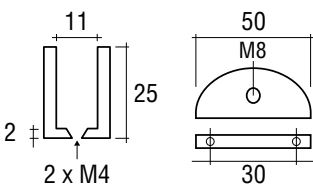

## WIEGAND MASSIEF MESSING GLASPLAATDRAGER

Voorzien van messing klemschroef met zachte pvc top.  
- Exclusief bevestigingsschroeven

6-8 mm / 8-10 mm

6-8 mm

8-10 mm

Art. code voor verschillende glasdiktes

| 6 - 8 mm     | 8 - 10 mm    | Omschrijving           | vke    |
|--------------|--------------|------------------------|--------|
| 411.0803.12  | 411.1003.12  | Mat velours            | 1 stuk |
| 411.0803.14  | 411.1003.14  | Glanzend verchroomd    | 1 stuk |
| 411.0803.16  | 411.1003.16  | Glanzend verguld       | 1 stuk |
| 411.0803.111 | 411.1003.111 | Wit gemoffeld RAL 9016 | 1 stuk |
| 411.0803.13  | 411.1003.13  | RVS effect             | 1 stuk |

## WIEGAND MASSIEF MESSING GLASPLAATDRAGER

Voorzien van messing klemschroef met zachte pvc top.  
- Exclusief bevestigingsschroeven

6-8 mm / 8-10 mm

6-8 mm

8-10 mm

Art. code voor verschillende glasdiktes

| 6 - 8 mm     | 8 - 10 mm    | Omschrijving           | vke    |
|--------------|--------------|------------------------|--------|
| 411.0804.12  | 411.1004.12  | Mat velours            | 1 stuk |
| 411.0804.14  | 411.1004.14  | Glanzend verchroomd    | 1 stuk |
| 411.0804.16  | 411.1004.16  | Glanzend verguld       | 1 stuk |
| 411.0804.111 | 411.1004.111 | Wit gemoffeld RAL 9016 | 1 stuk |
| 411.0804.13  | 411.1004.13  | RVS effect             | 1 stuk |