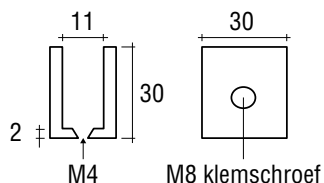

## WIEGAND MASSIEF MESSING GLASPLAATDRAGER

Voorzien van messing klemschroef met zachte pvc top.  
- Exclusief bevestigingsschroeven

6-8 mm / 8-10 mm

6-8 mm

8-10 mm

Art. code voor verschillende glasdiktes

| 6 - 8 mm     | 8 - 10 mm    | Omschrijving           | vke    |
|--------------|--------------|------------------------|--------|
| 411.0803.12  | 411.1003.12  | Mat velours            | 1 stuk |
| 411.0803.14  | 411.1003.14  | Glanzend verchroomd    | 1 stuk |
| 411.0803.16  | 411.1003.16  | Glanzend verguld       | 1 stuk |
| 411.0803.111 | 411.1003.111 | Wit gemoffeld RAL 9016 | 1 stuk |
| 411.0803.13  | 411.1003.13  | RVS effect             | 1 stuk |

## WIEGAND MASSIEF MESSING GLASPLAATDRAGER

Voorzien van messing klemschroef met zachte pvc top.  
- Exclusief bevestigingsschroeven

6-8 mm / 8-10 mm

6-8 mm

8-10 mm

Art. code voor verschillende glasdiktes

| 6 - 8 mm     | 8 - 10 mm    | Omschrijving           | vke    |
|--------------|--------------|------------------------|--------|
| 411.0804.12  | 411.1004.12  | Mat velours            | 1 stuk |
| 411.0804.14  | 411.1004.14  | Glanzend verchroomd    | 1 stuk |
| 411.0804.16  | 411.1004.16  | Glanzend verguld       | 1 stuk |
| 411.0804.111 | 411.1004.111 | Wit gemoffeld RAL 9016 | 1 stuk |
| 411.0804.13  | 411.1004.13  | RVS effect             | 1 stuk |