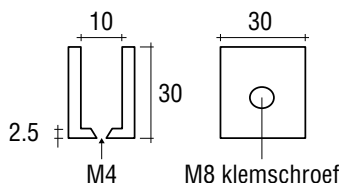

## WIEGAND MASSIEF MESSING GLASPLAATDRAGER

Voorzien van messing klemschroef met zachte pvc top.  
- Exclusief bevestigingsschroeven

6-8 mm / 8-10 mm

6-8 mm

8-10 mm

Art. code voor verschillende glasdiktes

| 6 - 8 mm     | 8 - 10 mm    | Omschrijving           | vke    |
|--------------|--------------|------------------------|--------|
| 411.0803.12  | 411.1003.12  | Mat velours            | 1 stuk |
| 411.0803.14  | 411.1003.14  | Glanzend verchroomd    | 1 stuk |
| 411.0803.16  | 411.1003.16  | Glanzend verguld       | 1 stuk |
| 411.0803.111 | 411.1003.111 | Wit gemoffeld RAL 9016 | 1 stuk |
| 411.0803.13  | 411.1003.13  | RVS effect             | 1 stuk |

## WIEGAND MASSIEF MESSING GLASPLAATDRAGER

Voorzien van messing klemschroef met zachte pvc top.  
- Exclusief bevestigingsschroeven

6-8 mm / 8-10 mm

6-8 mm

8-10 mm

Art. code voor verschillende glasdiktes

| 6 - 8 mm     | 8 - 10 mm    | Omschrijving           | vke    |
|--------------|--------------|------------------------|--------|
| 411.0804.12  | 411.1004.12  | Mat velours            | 1 stuk |
| 411.0804.14  | 411.1004.14  | Glanzend verchroomd    | 1 stuk |
| 411.0804.16  | 411.1004.16  | Glanzend verguld       | 1 stuk |
| 411.0804.111 | 411.1004.111 | Wit gemoffeld RAL 9016 | 1 stuk |
| 411.0804.13  | 411.1004.13  | RVS effect             | 1 stuk |