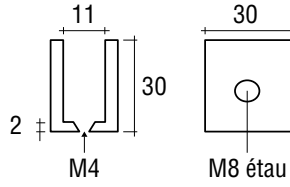

MOBILIER

MIROIRS
PANORAMIQUES

NETTOYAGE

6-8 mm

8-10 mm

Code article pour épaisseur de verre différente

6 - 8 mm	8 - 10 mm	Description	uv
411.0803.12	411.1003.12	Mat velours	1 pièce
411.0803.14	411.1003.14	Chromé brillant	1 pièce
411.0803.16	411.1003.16	Doré brillant	1 pièce
411.0803.111	411.1003.111	Blanc laqué au four RAL 9016	1 pièce
411.0803.13	411.1003.13	Teint inox	1 pièce

TAQUET DE LAITON MASSIF WIEGAND

Pourvu d'un étai de laiton avec tête PVC.
- Non compris vis de fixation.

6-8 mm

8-10 mm

Code article pour épaisseur de verre différente

6 - 8 mm	8 - 10 mm	Description	uv
411.0804.12	411.1004.12	Mat velours	1 pièce
411.0804.14	411.1004.14	Chromé brillant	1 pièce
411.0804.16	411.1004.16	Doré brillant	1 pièce
411.0804.111	411.1004.111	Blanc laqué au four RAL 9016	1 pièce
411.0804.13	411.1004.13	Teint inox	1 pièce