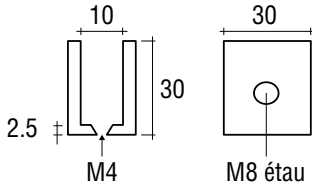

TAQUET DE LAITON MASSIF WIEGAND

Pourvu d'un étai de laiton avec tête PVC.
- Non compris vis de fixation.

PINCES DE
FIXATION

ÉTAGÈRES

FIXATION
DE MIROIR

COLLAGE UV

PORTES ET VITRES
COULISSANTES

SÉPARATIONS
COMPTOIRS - GUICHETS

MOBILIER

MIROIRS
PANORAMIQUES

NETTOYAGE

6-8 mm

8-10 mm

Code article pour épaisseur de verre différente

6 - 8 mm	8 - 10 mm	Description	uv
411.0803.12	411.1003.12	Mat velours	1 pièce
411.0803.14	411.1003.14	Chromé brillant	1 pièce
411.0803.16	411.1003.16	Doré brillant	1 pièce
411.0803.111	411.1003.111	Blanc laqué au four RAL 9016	1 pièce
411.0803.13	411.1003.13	Teint inox	1 pièce

TAQUET DE LAITON MASSIF WIEGAND

Pourvu d'un étai de laiton avec tête PVC.
- Non compris vis de fixation.

6-8 mm

8-10 mm

Code article pour épaisseur de verre différente

6 - 8 mm	8 - 10 mm	Description	uv
411.0804.12	411.1004.12	Mat velours	1 pièce
411.0804.14	411.1004.14	Chromé brillant	1 pièce
411.0804.16	411.1004.16	Doré brillant	1 pièce
411.0804.111	411.1004.111	Blanc laqué au four RAL 9016	1 pièce
411.0804.13	411.1004.13	Teint inox	1 pièce