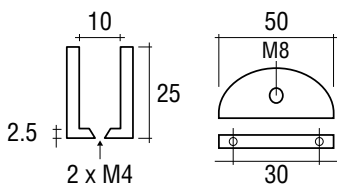

MOBILIER

MIROIRS
PANORAMIQUES

NETTOYAGE

6-8 mm

8-10 mm

Code article pour épaisseur de verre différente

6 - 8 mm	8 - 10 mm	Description	uv
411.0803.12	411.1003.12	Mat velours	1 pièce
411.0803.14	411.1003.14	Chromé brillant	1 pièce
411.0803.16	411.1003.16	Doré brillant	1 pièce
411.0803.111	411.1003.111	Blanc laqué au four RAL 9016	1 pièce
411.0803.13	411.1003.13	Teint inox	1 pièce

TAQUET DE LAITON MASSIF WIEGAND

Pourvu d'un étai de laiton avec tête PVC.
- Non compris vis de fixation.

6-8 mm

8-10 mm

Code article pour épaisseur de verre différente

6 - 8 mm	8 - 10 mm	Description	uv
411.0804.12	411.1004.12	Mat velours	1 pièce
411.0804.14	411.1004.14	Chromé brillant	1 pièce
411.0804.16	411.1004.16	Doré brillant	1 pièce
411.0804.111	411.1004.111	Blanc laqué au four RAL 9016	1 pièce
411.0804.13	411.1004.13	Teint inox	1 pièce