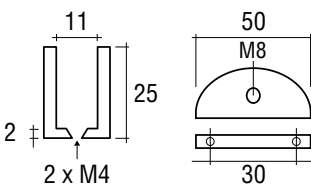

MOBILIER

MIROIRS
PANORAMIQUES

NETTOYAGE

6-8 mm

8-10 mm

Code article pour épaisseur de verre différente

6 - 8 mm	8 - 10 mm	Description	uv
411.0803.12	411.1003.12	Mat velours	1 pièce
411.0803.14	411.1003.14	Chromé brillant	1 pièce
411.0803.16	411.1003.16	Doré brillant	1 pièce
411.0803.111	411.1003.111	Blanc laqué au four RAL 9016	1 pièce
411.0803.13	411.1003.13	Teint inox	1 pièce

TAQUET DE LAITON MASSIF WIEGAND

Pourvu d'un étai de laiton avec tête PVC.
- Non compris vis de fixation.

6-8 mm

8-10 mm

Code article pour épaisseur de verre différente

6 - 8 mm	8 - 10 mm	Description	uv
411.0804.12	411.1004.12	Mat velours	1 pièce
411.0804.14	411.1004.14	Chromé brillant	1 pièce
411.0804.16	411.1004.16	Doré brillant	1 pièce
411.0804.111	411.1004.111	Blanc laqué au four RAL 9016	1 pièce
411.0804.13	411.1004.13	Teint inox	1 pièce