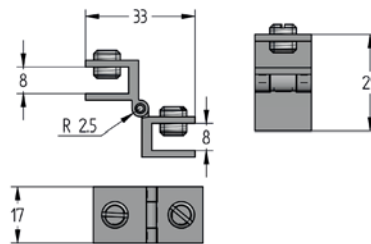

SCHARNIER WEV1

Scharnier voor glas.

- Materiaal: messing
- Geleverd inclusief huls

6 - 8 mm

Art. code	Omschrijving	vke
640.024.14	Glanzend verchromd	1 stel

GLASDEURSCHARNIER GLAS/GLAS

Inklemmen van glas d.m.v. schroeven met kurkje.

- Materiaal: messing
- Afmeting: 16 x 17 mm
- Toepassing: spiegels, glazen deuren en vitrines

Max. 6 mm

Art. code	Omschrijving	vke
640.205.14	Glanzend verchromd	1 stuk

GLASDEURSCHARNIER GLAS/GLAS

Inklemmen van glas d.m.v. schroeven met kurkje.

- Materiaal: messing
- Afmeting: 16 x 25 mm
- Toepassing: spiegels, glazen deuren en vitrines

Max. 6 mm

Art. code	Omschrijving	vke
640.206.14	Glanzend verchromd	1 stuk

GLASDEURSCHARNIER GLAS/GLAS

Inklemmen van glas d.m.v. schroeven met kurkje.

- Materiaal: messing
- Afmeting: 28 x 25 mm
- Toepassing: spiegels, glazen deuren en vitrines

Max. 8 mm

Art. code	Omschrijving	vke
640.207.14	Glanzend verchromd	1 stuk

GLASKLEMMEN

LEGPLANKEN

SPIEGEL-
BEVESTIGINGEN