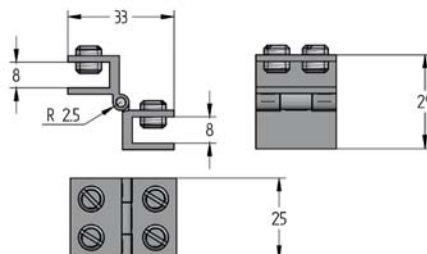

SCHARNIER WEV1

Scharnier voor glas.

- Materiaal: messing
- Geleverd inclusief huls

6 - 8 mm

Art. code	Omschrijving	vke
640.024.14	Glanzend verchromd	1 stel

GLASDEURSCHARNIER GLAS/GLAS

Inklemmen van glas d.m.v. schroeven met kurkje.

- Materiaal: messing
- Afmeting: 16 x 17 mm
- Toepassing: spiegels, glazen deuren en vitrines

Max. 6 mm

Art. code	Omschrijving	vke
640.205.14	Glanzend verchromd	1 stuk

GLASDEURSCHARNIER GLAS/GLAS

Inklemmen van glas d.m.v. schroeven met kurkje.

- Materiaal: messing
- Afmeting: 16 x 25 mm
- Toepassing: spiegels, glazen deuren en vitrines

Max. 6 mm

Art. code	Omschrijving	vke
640.206.14	Glanzend verchromd	1 stuk

GLASDEURSCHARNIER GLAS/GLAS

Inklemmen van glas d.m.v. schroeven met kurkje.

- Materiaal: messing
- Afmeting: 28 x 25 mm
- Toepassing: spiegels, glazen deuren en vitrines

Max. 8 mm

Art. code	Omschrijving	vke
640.207.14	Glanzend verchromd	1 stuk

GLASKLEMMEN

LEGPLANKEN

SPIEGEL-
BEVESTIGINGEN