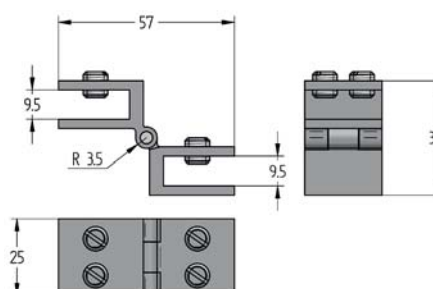

- Materiaal: messing
- Afmeting: 16 x 17 mm
- Toepassing: spiegels, glazen deuren en vitrines

Max. 6 mm

Art. code	Omschrijving	vke
640.205.14	Glanzend verchromd	1 stuk

GLASDEURSCHARNIER GLAS/GLAS

Inklemmen van glas d.m.v. schroeven met kurkje.

- Materiaal: messing
- Afmeting: 16 x 25 mm
- Toepassing: spiegels, glazen deuren en vitrines

Max. 6 mm

Art. code	Omschrijving	vke
640.206.14	Glanzend verchromd	1 stuk

GLASDEURSCHARNIER GLAS/GLAS

Inklemmen van glas d.m.v. schroeven met kurkje.

- Materiaal: messing
- Afmeting: 28 x 25 mm
- Toepassing: spiegels, glazen deuren en vitrines

Max. 8 mm

Art. code	Omschrijving	vke
640.207.14	Glanzend verchromd	1 stuk

GLASKLEMMEN

LEGPLANKEN

SPIEGEL-
BEVESTIGINGEN