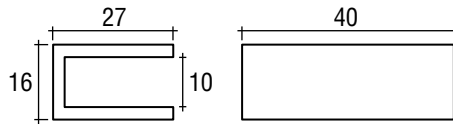

SCHARNIER WEV1

Scharnier voor glas.

- Materiaal: messing
- Geleverd inclusief huls

6 - 8 mm

Art. code	Omschrijving	vke
640.024.14	Glanzend verchromd	1 stel

GLASDEURSCHARNIER GLAS/GLAS

Inklemmen van glas d.m.v. schroeven met kurkje.

- Materiaal: messing
- Afmeting: 16 x 17 mm
- Toepassing: spiegels, glazen deuren en vitrines

Max. 6 mm

Art. code	Omschrijving	vke
640.205.14	Glanzend verchromd	1 stuk

GLASDEURSCHARNIER GLAS/GLAS

Inklemmen van glas d.m.v. schroeven met kurkje.

- Materiaal: messing
- Afmeting: 16 x 25 mm
- Toepassing: spiegels, glazen deuren en vitrines

Max. 6 mm

Art. code	Omschrijving	vke
640.206.14	Glanzend verchromd	1 stuk

GLASDEURSCHARNIER GLAS/GLAS

Inklemmen van glas d.m.v. schroeven met kurkje.

- Materiaal: messing
- Afmeting: 28 x 25 mm
- Toepassing: spiegels, glazen deuren en vitrines

Max. 8 mm

Art. code	Omschrijving	vke
640.207.14	Glanzend verchromd	1 stuk

GLASKLEMMEN

LEGPLANKEN

SPIEGEL-
BEVESTIGINGEN