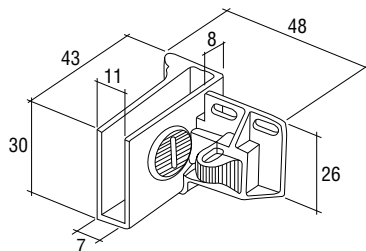

Art. code	Omschrijving	vke
640.017.14	Chroom, rond	1 stuk
640.017.16	Messing, rond	1 stuk
640.017.118	Wit, rond	1 stuk
640.017.15	Mat chroom, rond	1 stuk

GLASDEURSCHARNIER

Inliggend scharnier met ingebouwde snapper.

Geschikt voor glas/hout of ander materiaal.

- Max. glasmaat: 60 x 40 cm

4 - 6 mm

Art. code	Omschrijving	vke
640.018.16	Messing	1 stel
640.018.14	Verchroomd	1 stel

GLASDEURSCHARNIER

Opliggend scharnier met ingebouwde snapper.

Geschikt voor glas/hout of ander materiaal.

- Max. glasmaat: 60 x 40 cm

4 - 6 mm

Art. code	Omschrijving	vke
640.019.16	Messing	1 stel
640.019.14	Verchroomd	1 stel