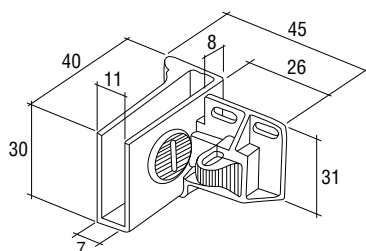

SIERKAPJE

Sierkapjes, toog en rond.

- Afmeting toog: H 36 x B 30 mm
- Afmeting rond: Ø 32 mm
- Voor scharnieren p 7.13

Art. code	Omschrijving	vke
640.016.05	Zwart, toog	1 stuk
640.016.14	Chroom, toog	1 stuk
640.016.16	Messing, toog	1 stuk
640.016.118	Wit, toog	1 stuk
640.016.15	Mat chroom, toog	1 stuk

Art. code	Omschrijving	vke
640.017.14	Chroom, rond	1 stuk
640.017.16	Messing, rond	1 stuk
640.017.118	Wit, rond	1 stuk
640.017.15	Mat chroom, rond	1 stuk

GLASDEURSCHARNIER

Inliggend scharnier met ingebouwde snapper.

Geschikt voor glas/hout of ander materiaal.

- Max. glasmaat: 60 x 40 cm

4 - 6 mm

Art. code	Omschrijving	vke
640.018.16	Messing	1 stel
640.018.14	Verchroomd	1 stel

GLASDEURSCHARNIER

Opliggend scharnier met ingebouwde snapper.

Geschikt voor glas/hout of ander materiaal.

- Max. glasmaat: 60 x 40 cm

4 - 6 mm

Art. code	Omschrijving	vke
640.019.16	Messing	1 stel
640.019.14	Verchroomd	1 stel