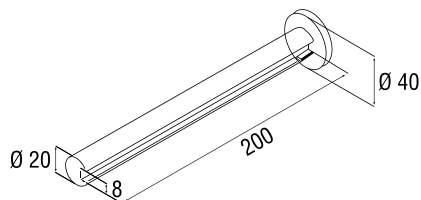

GLASPLAATDRAGER NOVAGLAS 8

Glasplaatdrager van geanodiseerd aluminium. Kan zowel als planchetdrager, als verticaal als afscheiding op een balie, etc. gebruikt worden.

- Max. belasting: 10 kg
- Diepte glasplaat: 200 mm
- Breedte glasplaat variabel: 200-1000 mm
- Inclusief houtschroeven en pluggen

8 mm

Art. code	Omschrijving	vke
410.005.12	Mat verchromd	1 stel
410.005.13	RVS effect	1 stel