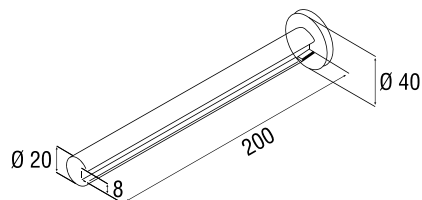

TAQUET NOVAGLAS 8

Taquet en aluminium anodisé. Peut être utilisé comme support de tablette, comme séparation etc.

- Charge maximale: 10 kg
- Profondeur de la plaque de verre: 200 mm
- Largeur de la plaque de verre variable: 200-1000 mm
- Y compris vis à bois et chevilles.

8 mm

Code article	Description	uv
410.005.12	Chromé mat	1 jeu
410.005.13	Teint inox	1 jeu