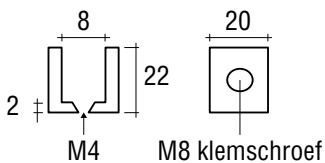

## WIEGAND MASSIEF MESSING GLASPLAATDRAGER

Voorzien van messing klemschroef met zachte pvc top.  
- Exclusief bevestigingsschroeven

6-8 mm / 8-10 mm

6-8 mm

8-10 mm

Art. code voor verschillende glasdiktes

6 - 8 mm	8 - 10 mm	Omschrijving	vke
411.0807.12	411.1007.12	Mat velours	1 stuk
411.0807.14	411.1007.14	Glanzend verchromd	1 stuk
411.0807.16	411.1007.16	Glanzend verguld	1 stuk
411.0807.111	411.1007.111	Wit gemoffeld RAL 9016	1 stuk
411.0807.13	411.1007.13	RVS effect	1 stuk

## WIEGAND MASSIEF MESSING GLASPLAATDRAGER

Voorzien van messing klemschroef met zachte pvc top.  
- Exclusief bevestigingsschroeven

4 - 6 mm

Art. code	Omschrijving	vke
411.0608.12	Mat velours	1 stuk
411.0608.14	Glanzend verchromd	1 stuk
411.0608.16	Glanzend verguld	1 stuk
411.0608.111	Wit gemoffeld RAL 9016	1 stuk
411.0608.13	RVS effect	1 stuk