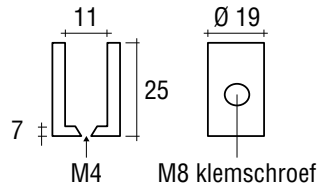

## WIEGAND MASSIEF MESSING GLASPLAATDRAGER

Voorzien van messing klemschroef met zachte pvc top.  
- Exclusief bevestigingsschroeven

6-8 mm / 8-10 mm

6-8 mm

8-10 mm

Art. code voor verschillende glasdiktes

6 - 8 mm	8 - 10 mm	Omschrijving	vke
411.0807.12	411.1007.12	Mat velours	1 stuk
411.0807.14	411.1007.14	Glanzend verchromd	1 stuk
411.0807.16	411.1007.16	Glanzend verguld	1 stuk
411.0807.111	411.1007.111	Wit gemoffeld RAL 9016	1 stuk
411.0807.13	411.1007.13	RVS effect	1 stuk

## WIEGAND MASSIEF MESSING GLASPLAATDRAGER

Voorzien van messing klemschroef met zachte pvc top.  
- Exclusief bevestigingsschroeven

4 - 6 mm

Art. code	Omschrijving	vke
411.0608.12	Mat velours	1 stuk
411.0608.14	Glanzend verchromd	1 stuk
411.0608.16	Glanzend verguld	1 stuk
411.0608.111	Wit gemoffeld RAL 9016	1 stuk
411.0608.13	RVS effect	1 stuk