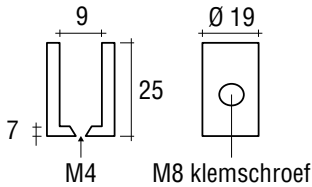

## WIEGAND MASSIEF MESSING GLASPLAATDRAGER

Voorzien van messing klemschroef met zachte pvc top.  
- Exclusief bevestigingsschroeven

6-8 mm / 8-10 mm

6-8 mm

8-10 mm

Art. code voor verschillende glasdiktes

6 - 8 mm	8 - 10 mm	Omschrijving	vke
411.0807.12	411.1007.12	Mat velours	1 stuk
411.0807.14	411.1007.14	Glanzend verchromd	1 stuk
411.0807.16	411.1007.16	Glanzend verguld	1 stuk
411.0807.111	411.1007.111	Wit gemoffeld RAL 9016	1 stuk
411.0807.13	411.1007.13	RVS effect	1 stuk

## WIEGAND MASSIEF MESSING GLASPLAATDRAGER

Voorzien van messing klemschroef met zachte pvc top.  
- Exclusief bevestigingsschroeven

4 - 6 mm

Art. code	Omschrijving	vke
411.0608.12	Mat velours	1 stuk
411.0608.14	Glanzend verchromd	1 stuk
411.0608.16	Glanzend verguld	1 stuk
411.0608.111	Wit gemoffeld RAL 9016	1 stuk
411.0608.13	RVS effect	1 stuk