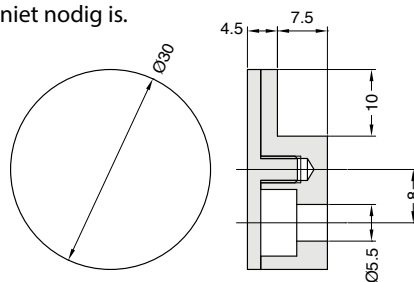

## SPIEGELKLEM/SCHROEFBARE SPIEGELDOP

Messing spiegelophanging met schroefbevestiging en sierdop Ø 18 mm.  
- Inclusief houtschroeven en pluggen  
- Geen boorgaten in de spiegel vereist.

Art. code	Omschrijving	vke
508.010.14	Verchroomd	1 set à 4 stuks

## SPIEGELKLEM OPENING 8 MM

Open messing spiegelklem.  
- Inclusief houtschroeven en pluggen  
- Breedte: 25 mm

Art. code	Omschrijving	vke
508.011.14	Verchroomd	1 set à 4 stuks
508.011.16	Messing	1 set à 4 stuks

## SPIEGELKLEM MIRROR OPENING 7 MM

Spiegelklemmen waarbij een boorgat in het glas niet nodig is.  
- Materiaal: messing  
- Afmeting: Ø 30 x L 12.3 mm

Art. code	Omschrijving	vke
429.MIR30.14	Glanzend verchroomd	1 stuk
429.MIR30.101	Geborsteld nikkel	1 stuk
429.MIR30.16	Verguld	1 stuk